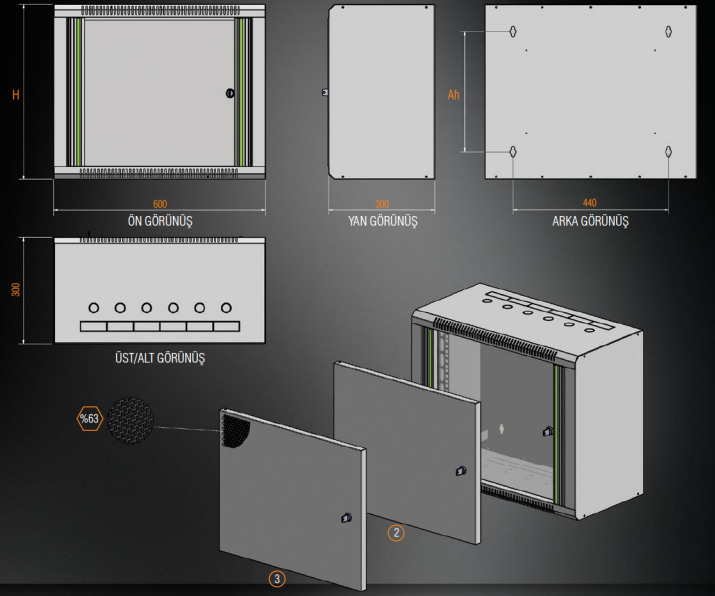

KONSTRÜKSİYON ÇİZİMLERİ

GENİŞLİK W: 600mm
DERİNLİK D: 300mm

WT SERİSİ RESİDENCIAL DUVAR TİPİ KABİNETLER W=600mm D=300mm

Ürün Kodu	Ürün Tanımı	U yüksekliği	Derinlik (mm)	Genişlik (mm)	Yük taşıma kapasitesi (kg)	Arka Paneli (mm)	Arka Paneli (mm)	Arka Paneli (mm)	Arka Paneli (mm)	Arka Paneli (mm)	Arka Paneli (mm)	Arka Paneli (mm)	
MR.WTR09.30.XX	90 / W=600mm D=300mm Dış Kapı / RESİDENCIAL Kabinet	19	300	600	207	620x20x395	1	9,8	11	36	1000x120x460	420	225
MR.WTR09.30.XX	90 / W=600mm D=300mm Dış Kapı / RESİDENCIAL Kabinet	19	300	600	340	620x20x425	1	12,7	14	28	1000x120x460	410	225
MR.WTR12.30.XX	120 / W=600mm D=300mm Dış Kapı / RESİDENCIAL Kabinet	19	300	600	473	620x20x660	1	15,6	17,5	14	880x120x230	270	225