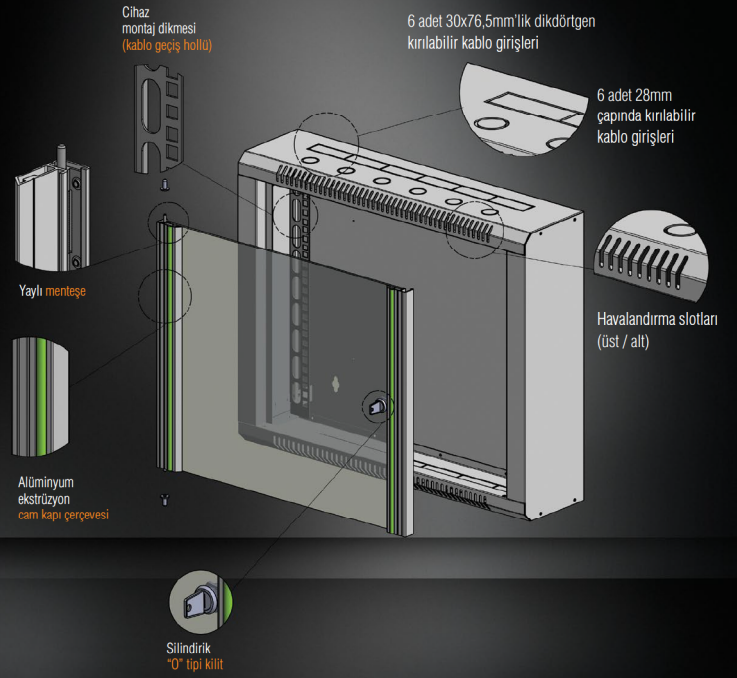

PATLATMA RESMİ

GENİŞLİK W: 600mm
DERİNLİK D: 150/300mm