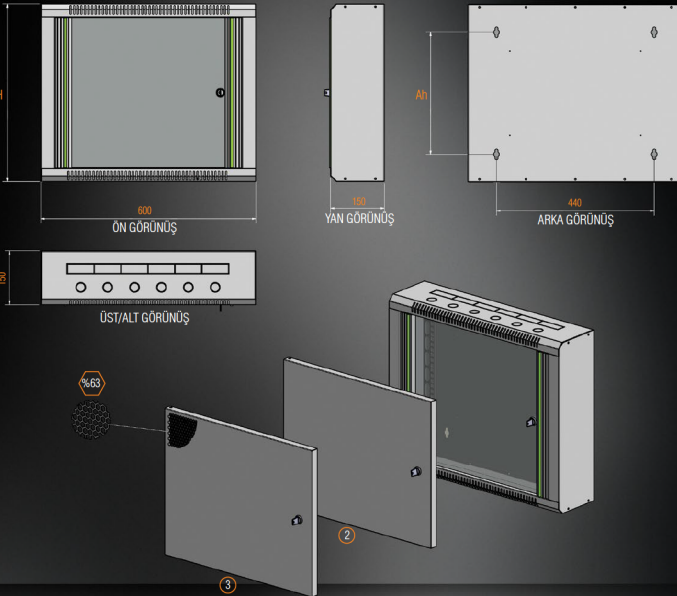

KONSTRÜKSİYON ÇİZİMLERİ

GENİŞLİK W: 600mm
DERİNLİK D: 150mm

WT SERİSİ RESİDENCIAL DUVAR TİPİ KABİNETLER W=600mm D=150mm

Ürün Kodu	Ürün Tanımı	U yüksekliği	Derinlik (mm)	Genişlik (mm)	Yük taşıma kapasitesi (kg)	Arka Paneli (mm)	Arka Paneli (mm)	Arka Paneli (mm)	Arka Paneli (mm)	Arka Paneli (mm)	Arka Paneli (mm)	Arka Paneli (mm)	
MR.WTR09.15.XX	90 / W=600mm D=150mm Dış Kapı / RESİDENCIAL Kabinet	19	150	600	207	620x20x395	1	7,3	82	60	1000x120x460	500	75
MR.WTR09.15.XX	90 / W=600mm D=150mm Dış Kapı / RESİDENCIAL Kabinet	19	150	600	340	620x20x425	1	9,7	10,6	48	1000x120x460	530	75
MR.WTR12.15.XX	120 / W=600mm D=150mm Dış Kapı / RESİDENCIAL Kabinet	19	150	600	473	620x20x660	1	12,8	13,7	24	880x120x230	345	75